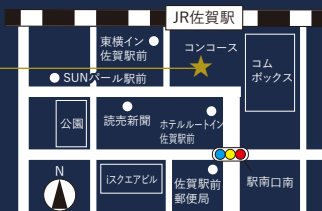

## Desire Your Colors

～あなたの勝ち(価値)を高めよう～

体験予定部活動、見学可能部活動はHPをご確認ください。

※申し込みはHPよりお願いいたします。※新型コロナウイルスの影響により、内容が変更、もしくは延期・中止の場合がございます(ホームページなどで随時お知らせいたします)。  
 ※体験部活動は予定です。大会などの関係で変更になる場合もありますのであらかじめご了承ください。※道具の貸し借り、水分補給の際のボトルの共有はご遠慮ください。※現時点では、保護者様の見学も予定していますが、状況によっては教室などでの待機の場合もあります。※当日参加は受け付けますが、希望の講座に入れない、見学のための可能性があります。

当日は、佐賀駅からシャトルバス運行!!

3日・4日・5日・19日(行き)  
 8時に第1便佐賀駅発。  
 その後は、10～15分間隔で随時、最終は、8時40分。

3日・4日(帰り)  
 11時15分から随時。

5日・19日(帰り)  
 11時45分から随時。

コンコースに龍谷の職員・生徒がいますのでそこに集合してください

申込は、ホームページから!

龍谷高校 佐賀

※頂いた個人情報は、オープンスクールへの申し込みのみ使用し、ご本人の承諾なしに第三者に提供することはありません。申し込みの手続きは、各個人で行ってください。