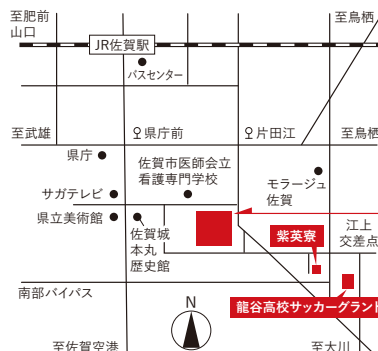

当日は、佐賀駅からシャトルバス運行!!

3日・4日・5日・19日(行き)  
 8時に第1便佐賀駅発。  
 その後は、10～15分間隔で随時、最終は、8時40分。

3日・4日(帰り)  
 11時15分から随時。

5日・19日(帰り)  
 11時45分から随時。

コンコースに龍谷の職員・生徒がいますのでそこに集合してください

申込は、ホームページから!

龍谷高校 佐賀

※頂いた個人情報は、オープンスクールへの申し込みのみ使用し、ご本人の承諾なしに第三者に提供することはありません。申し込みの手続きは、各個人で行ってください。

学校法人 佐賀龍谷学園  
**龍谷高等学校**

〒840-0054 佐賀市水ヶ江3丁目1番25号 Tel.0952(24)2244  
 Fax.0952(24)3828 <https://www.sagaryukoku.ed.jp>

ご協力をお願いします! 駐車スペースが限られています。できるだけ公共交通機関をご利用のうえ、お越しください。

交通(佐賀駅バスセンターより)

- [バス] 市営バス(犬井道線) 西鉄バス(柳川線)
- [バス停] 竜校前(徒歩2分) 大隈記念館入口(徒歩2分) 片田江(徒歩5分)
- 佐賀駅より自転車約10分