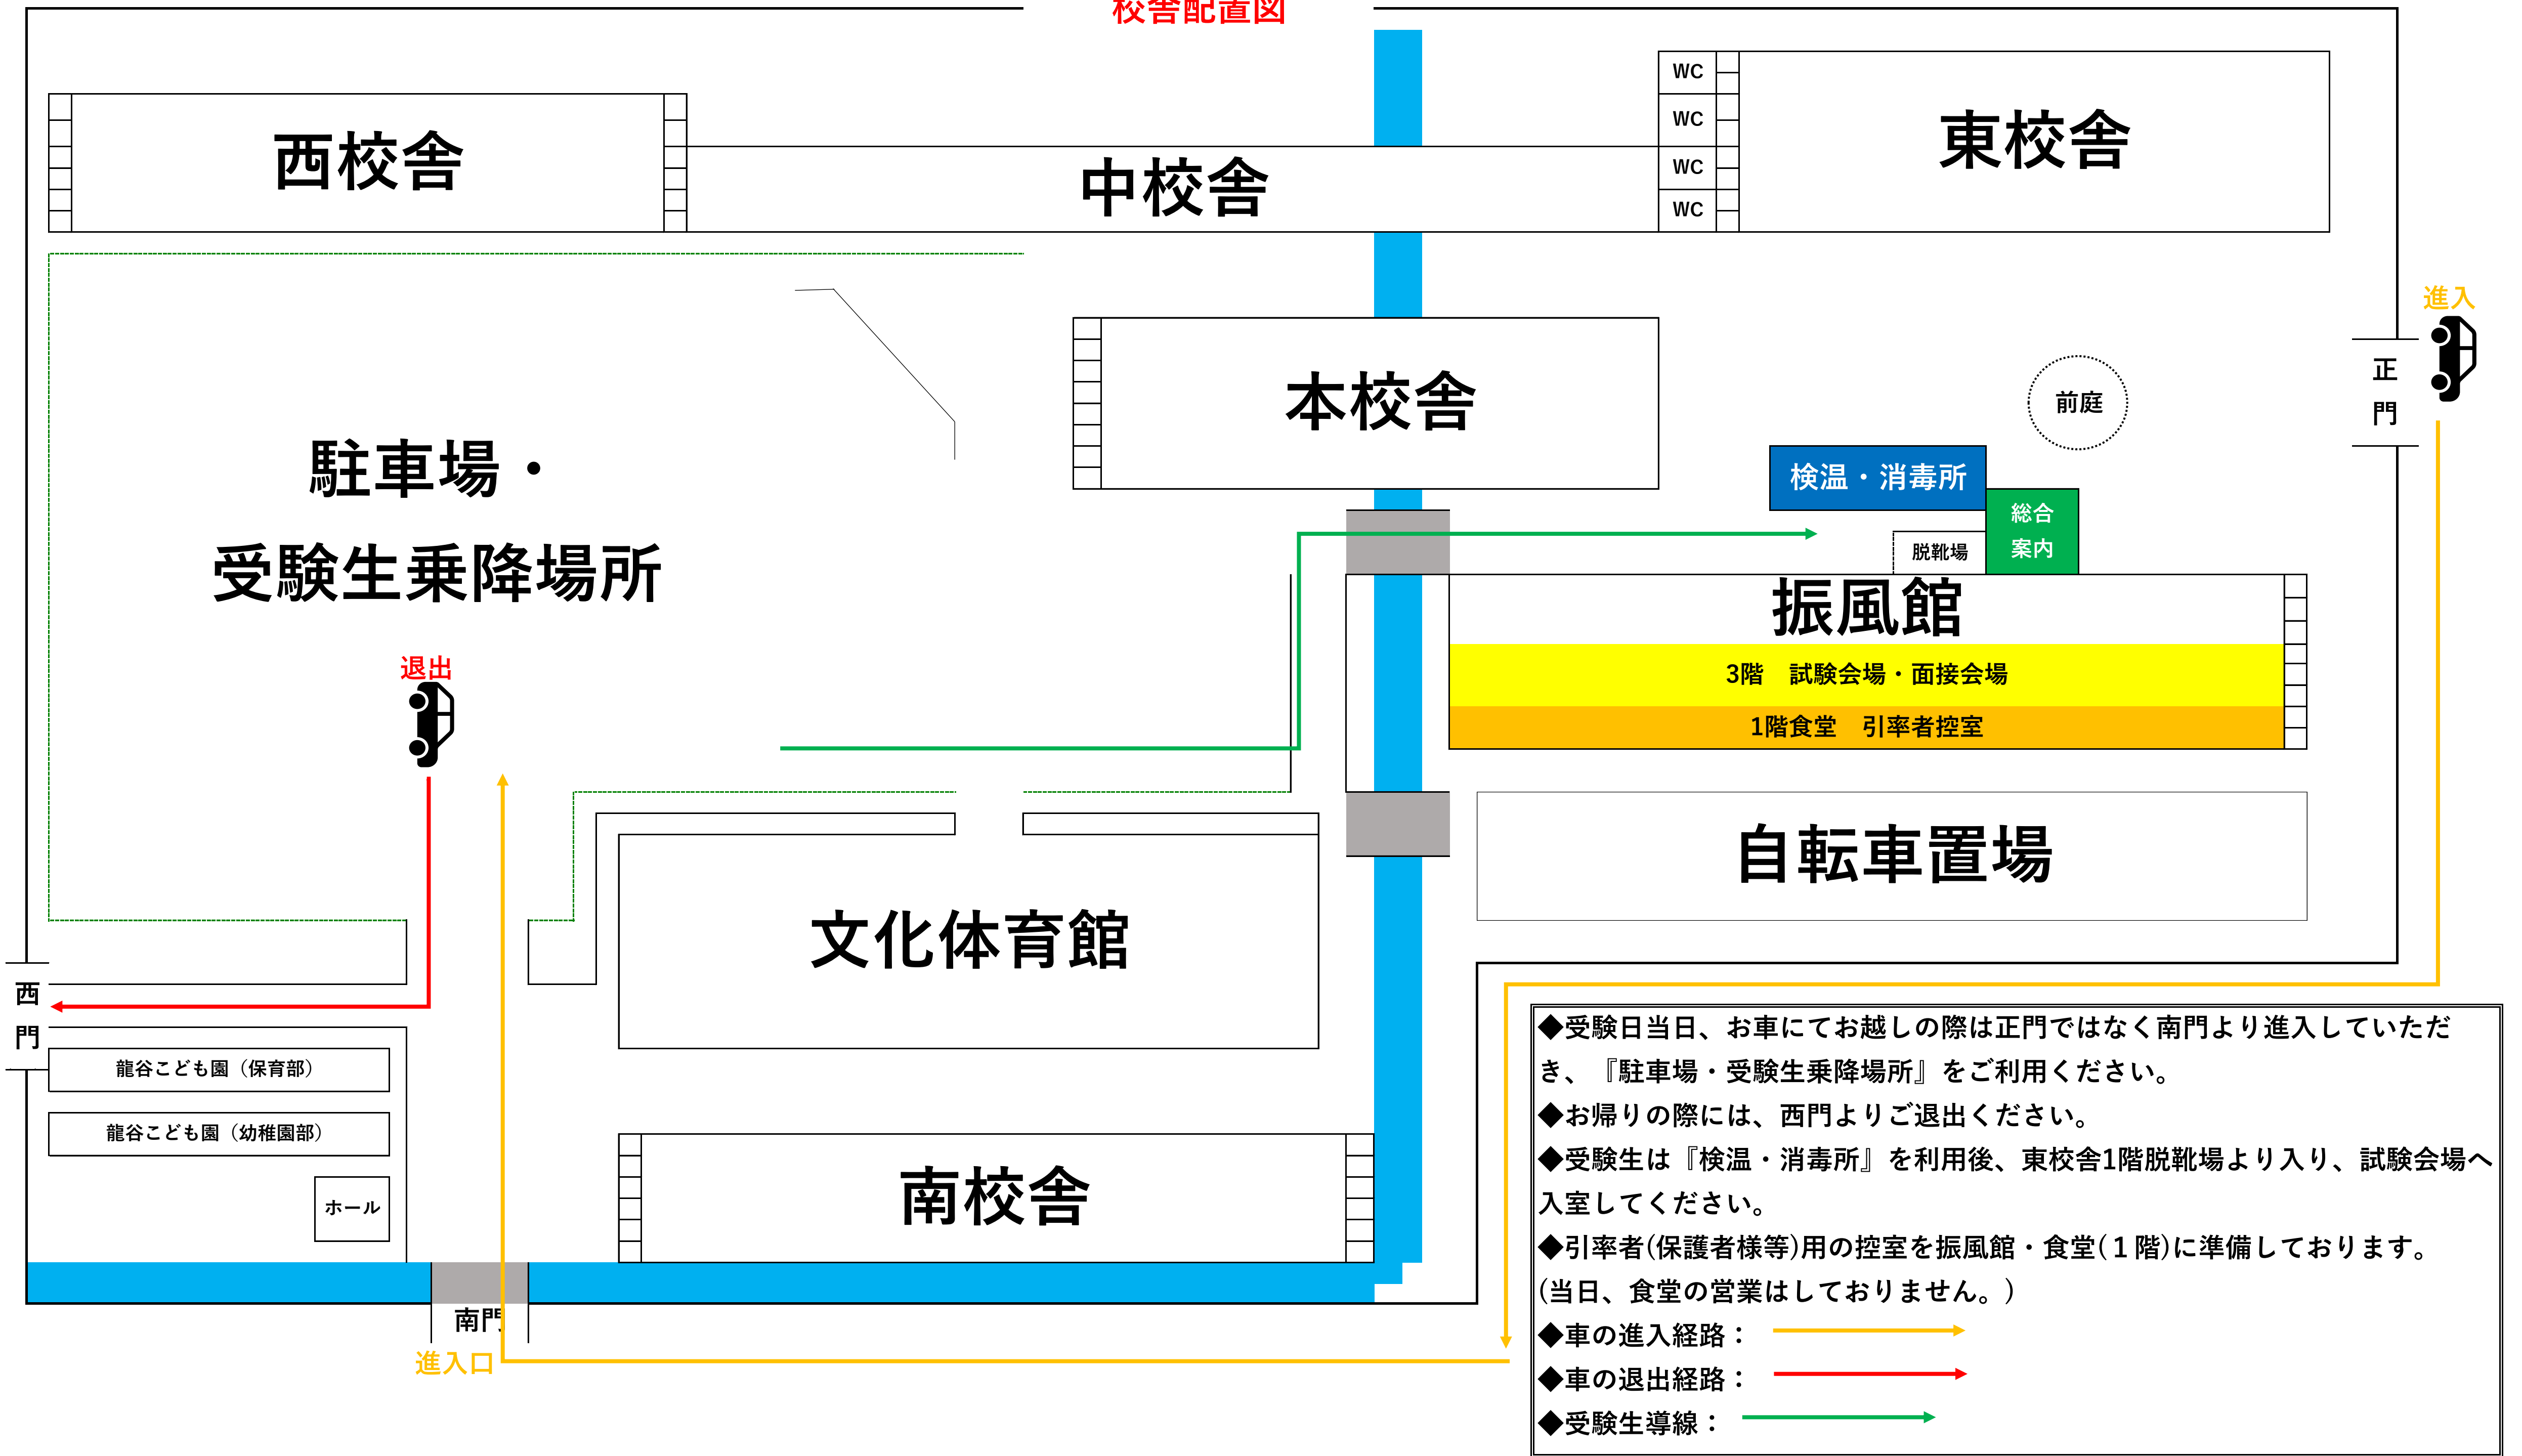

校舎配置図

- ◆受験日当日、お車にてお越しの際は正門ではなく南門より進入していただき、『駐車場・受験生乗降場所』をご利用ください。
- ◆お帰り際には、西門よりご退出ください。
- ◆受験生は『検温・消毒所』を利用後、東校舎1階脱靴場より入り、試験会場へ入室してください。
- ◆引率者(保護者様等)用の控室を振風館・食堂(1階)に準備しております。(当日、食堂の営業はしていません。)

龍谷中学校 理数グローバル教員一同は受験生の皆さんを応援しています！